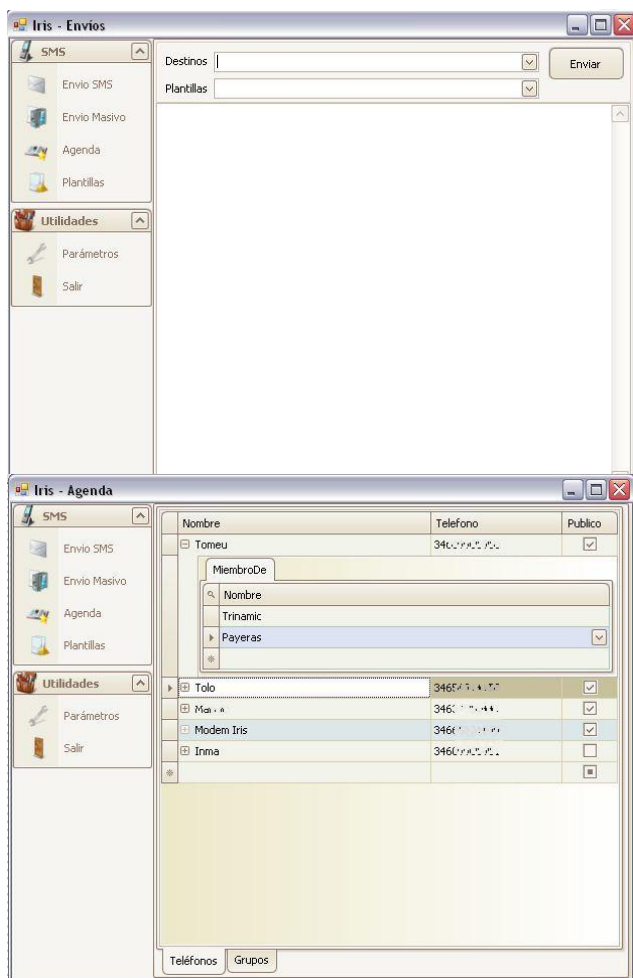

Iris SMS

¿Qué es Iris SMS?

Iris SMS es la aplicación de escritorio específica para mensajería SMS de Trinamic Software Factory. Desde la aplicación se pueden enviar mensajes SMS de forma cómoda y rápida. Permite mantener una agenda de contactos y grupos, así como plantillas predefinidas de mensajes, todo sincronizado en tiempo real con Iris Web.

Un mismo mensaje puede enviarse a múltiples destinatarios al instante o puede ser programado para que el envío se realice en cualquier otro momento.

Permite importar archivos de texto y XML con listas de destinatarios y mensajes, procesándolos y enviando múltiples mensajes con un par de 'clicks'

Se puede personalizar el remitente de los mensajes con una cadena de texto.

A través de la web <http://sms.trinamic.net> ofrece una detallada información de los envíos realizados así como estadísticas y gráficas de uso por fecha, destino, usuario, etc. Toda esta información puede exportarse a Excel, RTF, texto plano y PDF

Ventajas:

- Remitente alfanumérico (hasta 11 caracteres)
- Envío múltiple (un mensaje a muchos destinatarios) y masivo (muchos mensajes a muchos destinatarios)
- Envío diferido con fecha y hora programables
- Agenda de contactos y grupos de contactos
- Plantillas de mensajes
- Completo resumen en la web de envíos con destino, fecha, mensaje, estado de entrega, etc. exportable a Excel, RTF, CSV y PDF
- Completas estadísticas en la web por usuario, destino, fecha, etc. exportables a Excel, RTF, CSV y PDF
- Gráficos estadísticos en la web de uso por usuario
- Múltiples usuarios por cuenta
- Todos los mensajes se envían a través de la pasarela propia de Trinamic
- Plugins disponibles: USB, Auto-USB e INBOX (ver detalles a continuación)
- Coste por mensaje con ahorro sobre precios normales de operadoras que puede superar el 50%

Consultar tarifas de mensajes