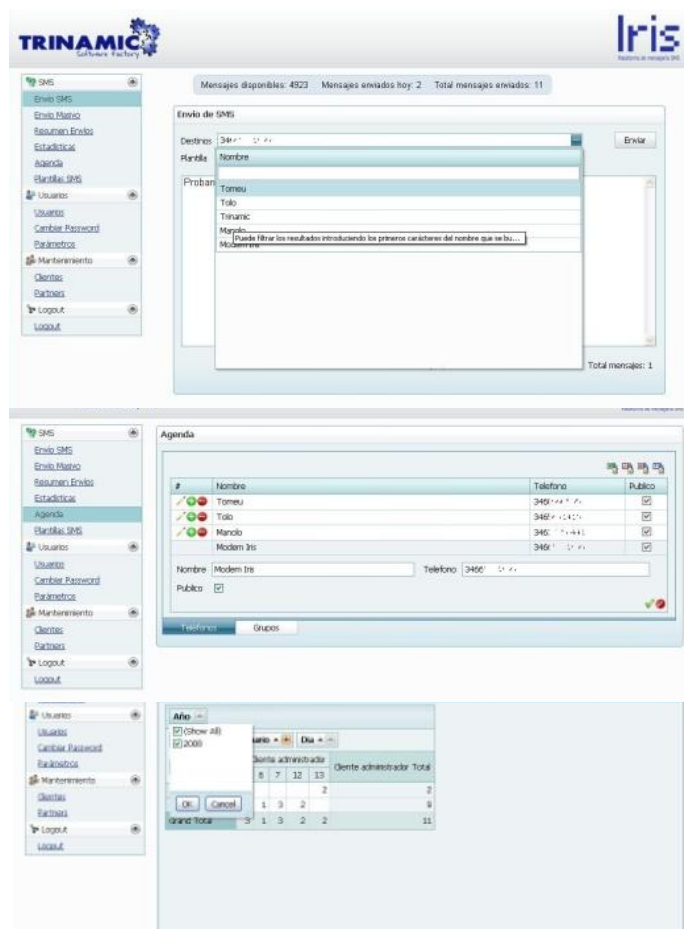

## Iris WEB

### ¿Qué es Iris Web?

Iris Web es la plataforma de mensajería SMS de Trinamic Software Factory. Desde la web <https://sms.trinamic.net> se pueden enviar mensajes SMS de forma cómoda y rápida. Permite mantener una agenda de contactos y grupos, así como plantillas predefinidas de mensajes.